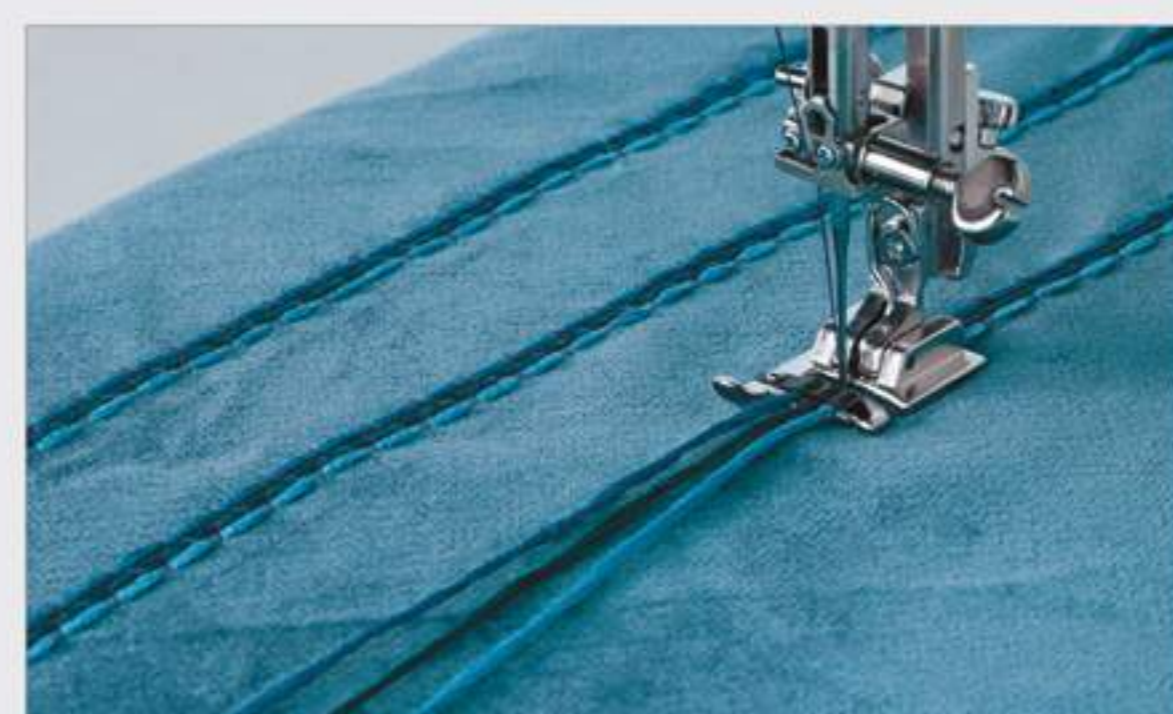

PATKA KORDOVACÍ

Ref.: 200345028
720 / lotus / 580 / star / 540 / 520
/ 3210 / 340 / 320 / 160 / 150

Ref.: 200126021
240 / 220 / SF / SG / SZ / S75