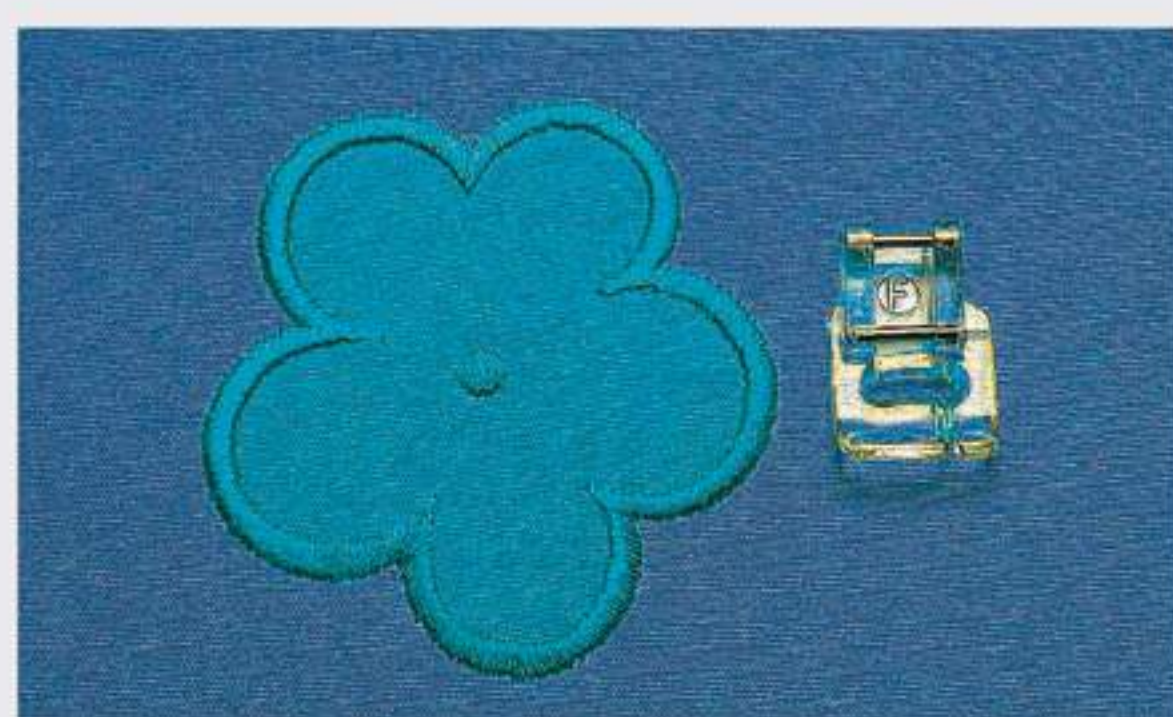

PATKA APLIKAČNÍ

Ref.: 202023012
720 / lotus / 580 / star / 540 / 520
/ 3210 / 340 / 320 / 160 / 150