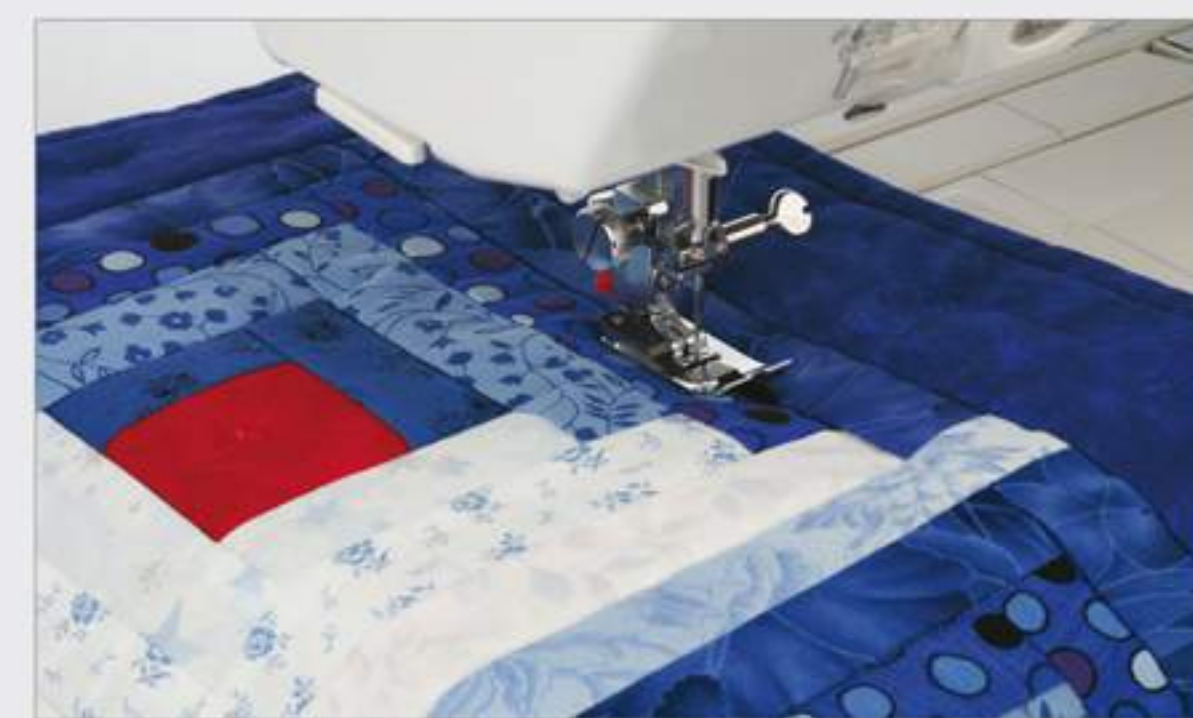

**PATKA 1/4" S VODÍTKEM
UPROSTŘED**