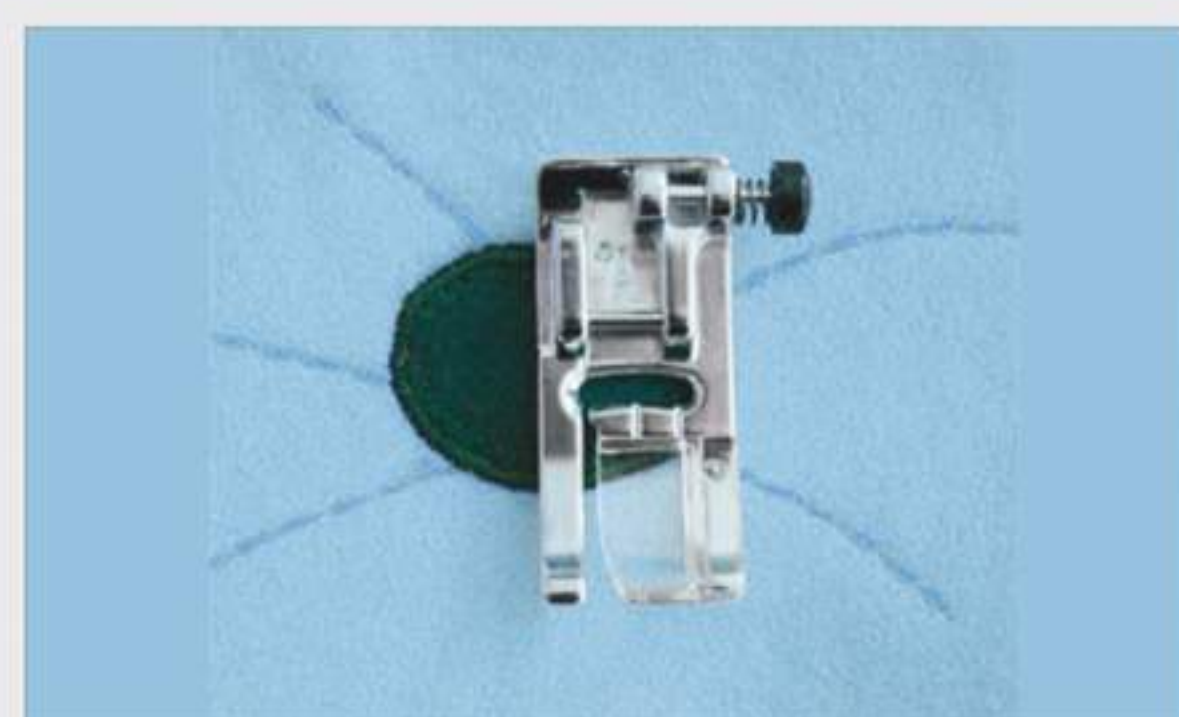

PATKA STANDARDNÍ

Ref.: 825510032
720 / lotus / 580 / star / 540
/ 520 / 3210 / 340 / 320

Ref.: 611511001
240 / 220 / SF / SG / SZ / S75