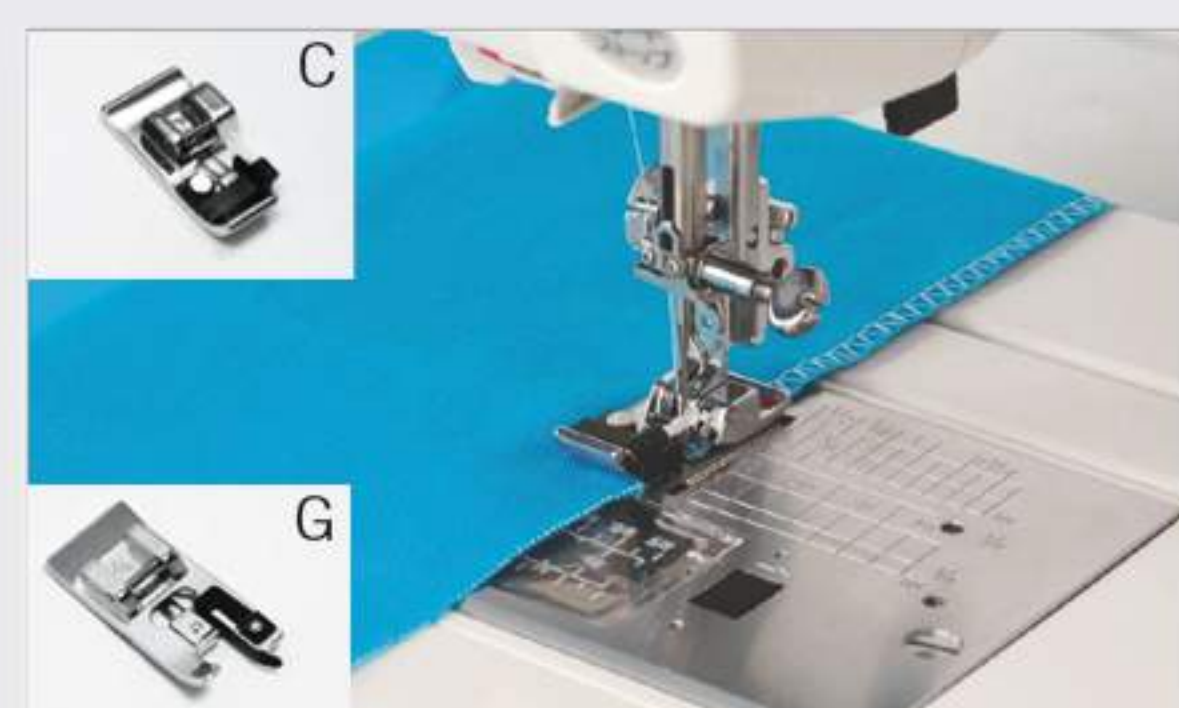

PATKA OVERLOCKOVÁ

Ref.: 822801001 (typ C)
720 / lotus / 580 / star / 540
/ 520 / 3210 / 340 / 320

Ref.: 200132020 (typ G)
240 / 220 / SF / SG / SZ / S75