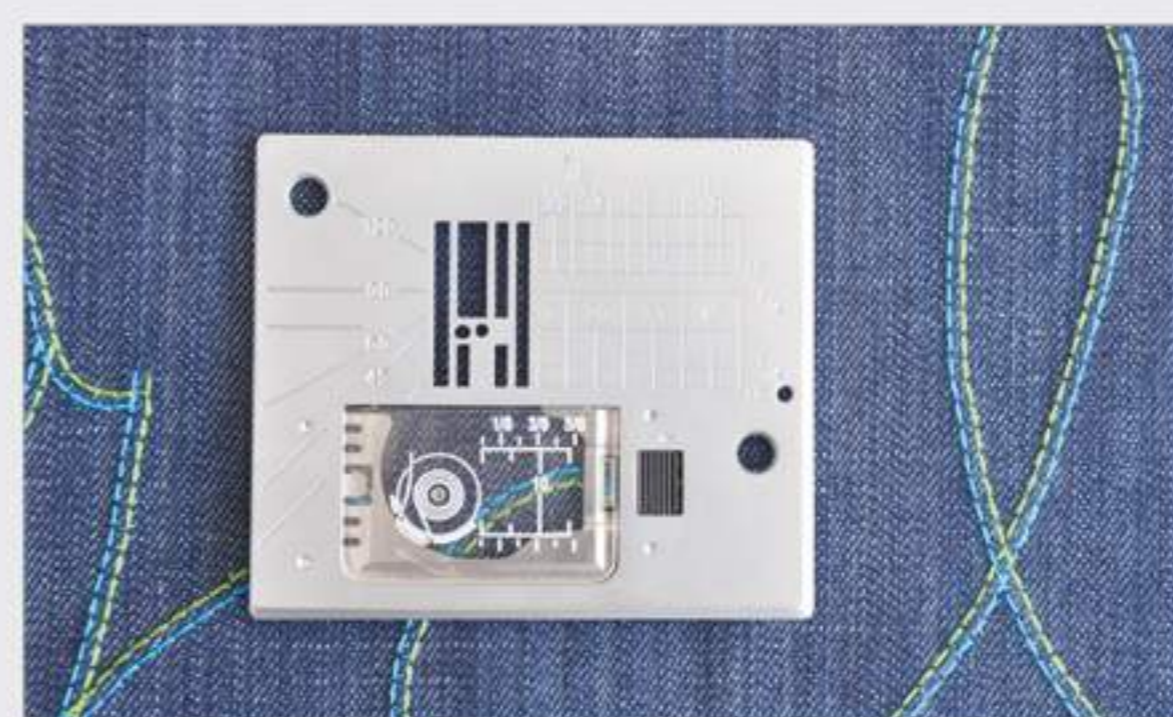

STEHOVÁ DESKA PRO ŠITÍ ROVNÝM STEHEM

Ref.: 809833001
580 / lotus
Ref.: 503821009
3210
Ref.: 846833109
720