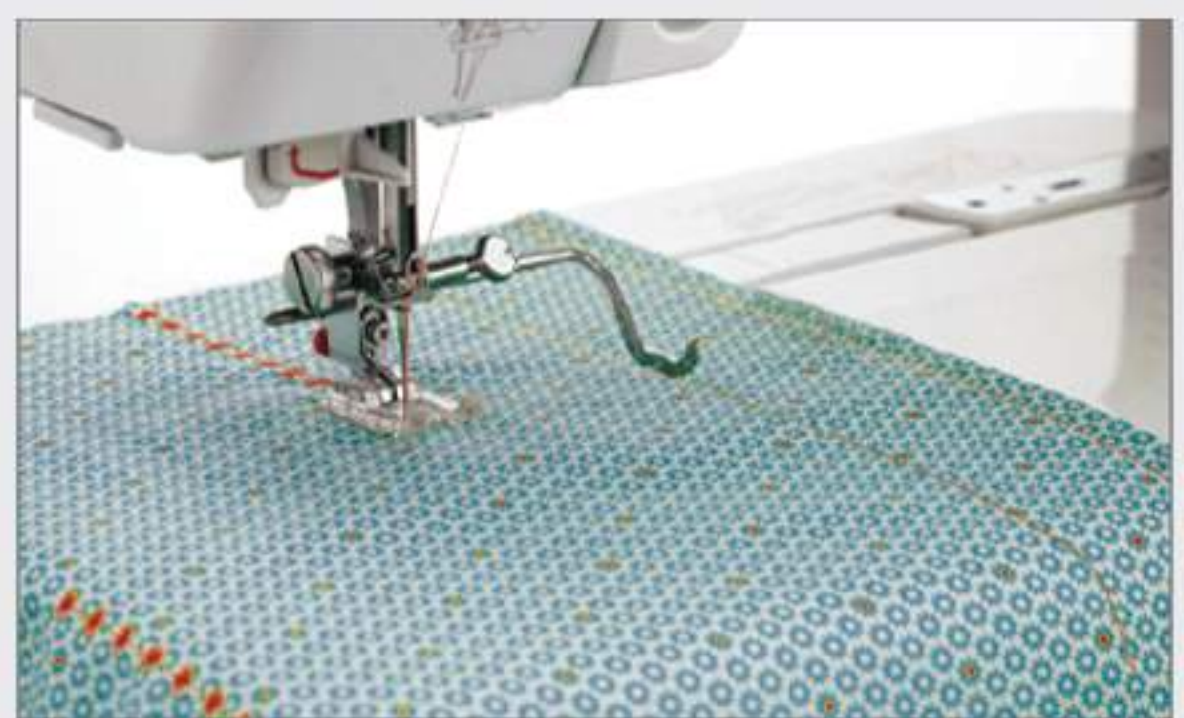

VODÍTKO KRÁTKÉ