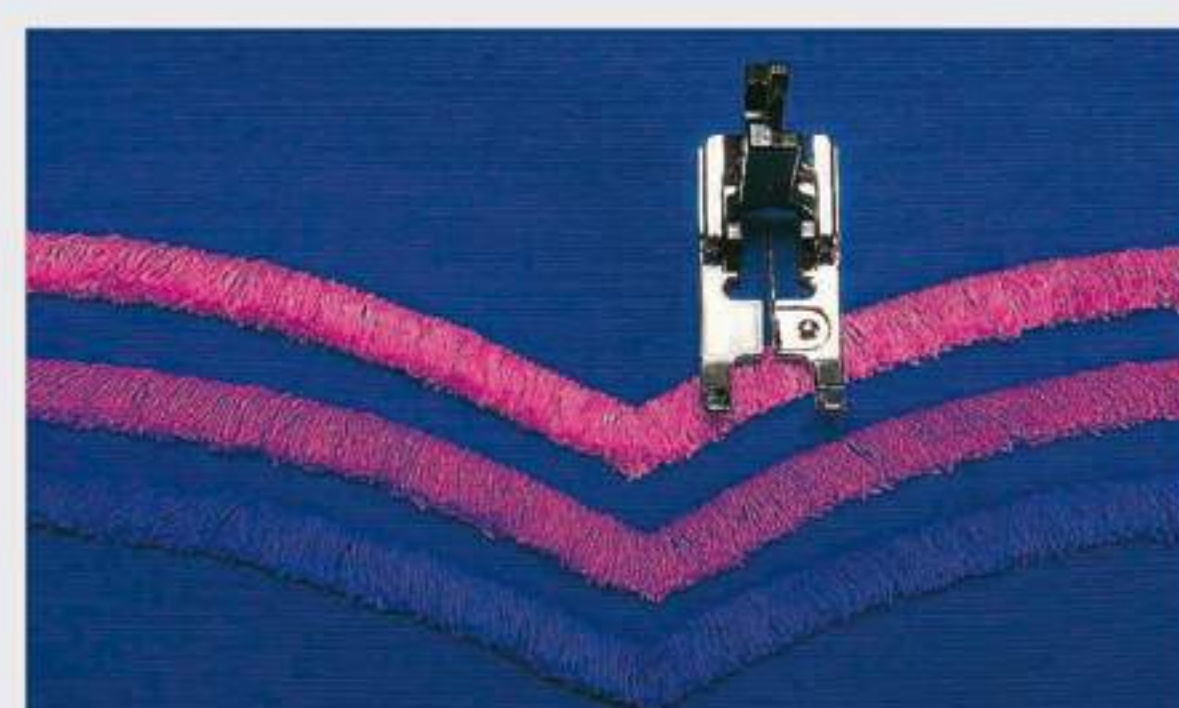

PATKA NA DEKOROVÁNÍ HUSTÝMI SMYČKAMI

Ref.: 200051105
lotus / 580 / star / 540 / 520
/ 3210 / 340 / 320

Ref.: 200101008
240 / 220 / SF / SG / SZ / S75